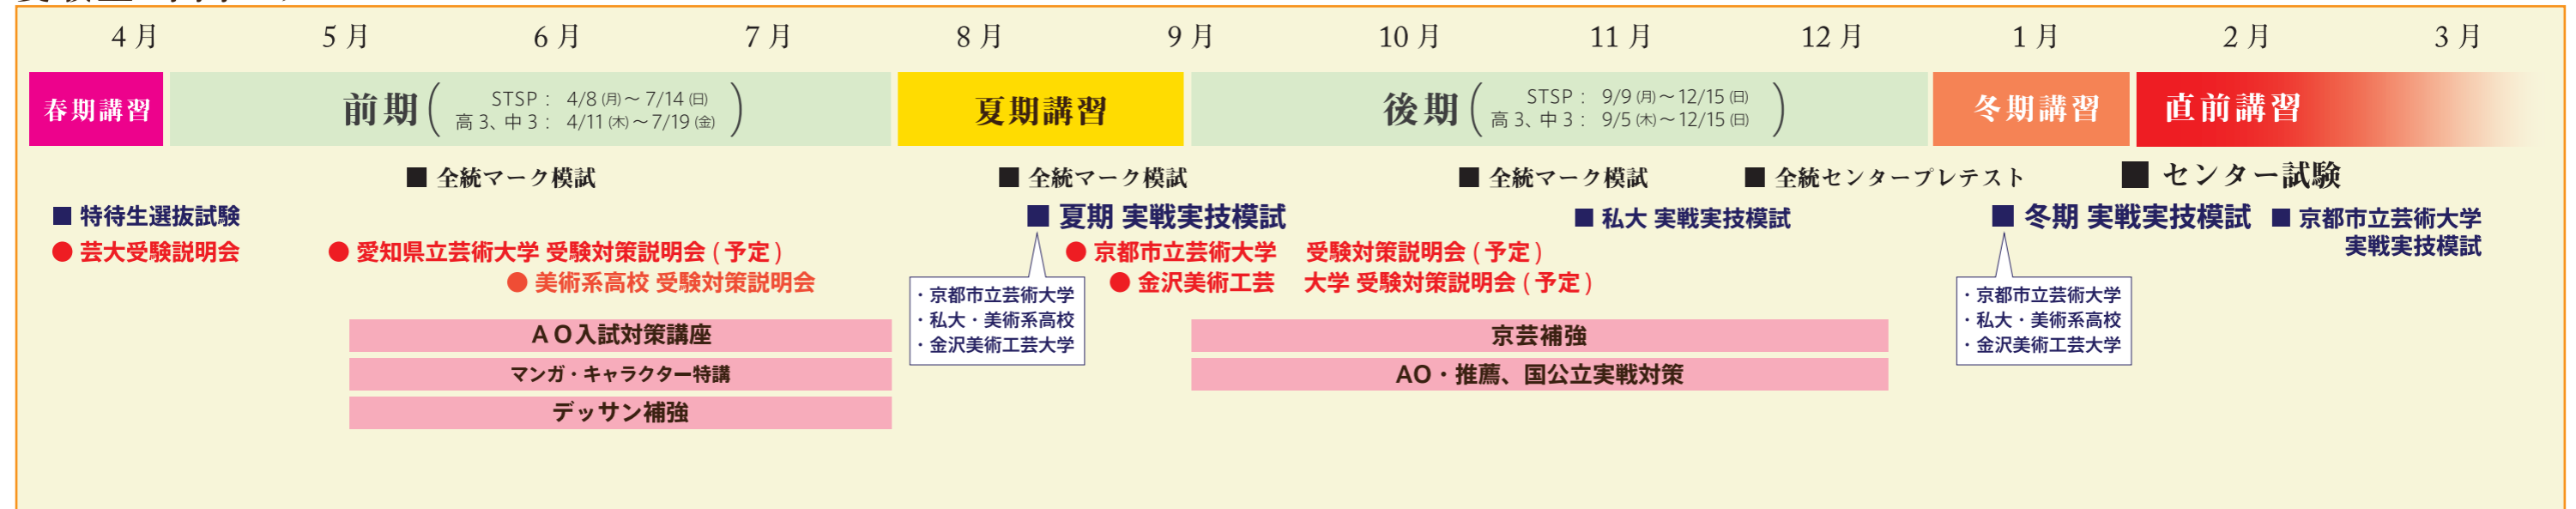

年間総合予定

受験対策はまず1年間の計画づくりから始まります。

通常授業 + 講習 + 模試の三位一体で「この時期に何をすべきか」をいつも見つめながら一歩、一歩前進していきましょう。

受験生 年間スケジュール

入試スケジュール

基礎生 年間スケジュール

講習・イベント

春期講習 無料

国公立芸大、私立芸大、美術系高校の対策授業を体験する3週間。大学の教授による体験授業がaskの教室で受講できます!なんと授業料無料!進路相談会やask授業料減免の特待生試験もこの時期に行っています。

夏期講習

約1ヶ月半の期間のうち、各自が決めた受講スケジュールで、志望校の実戦対策や個別課題を行います。前期(1学期)で養った基礎力を試す期間。私大志望者はAO入試の対策も行います。

公開講座

AO入試対策や、マンガ・キャラクター系専攻の受験対策、推薦対策など、1講座から受講可能です。各講座の詳細は、案内チラシやHPにてご確認いただけます。