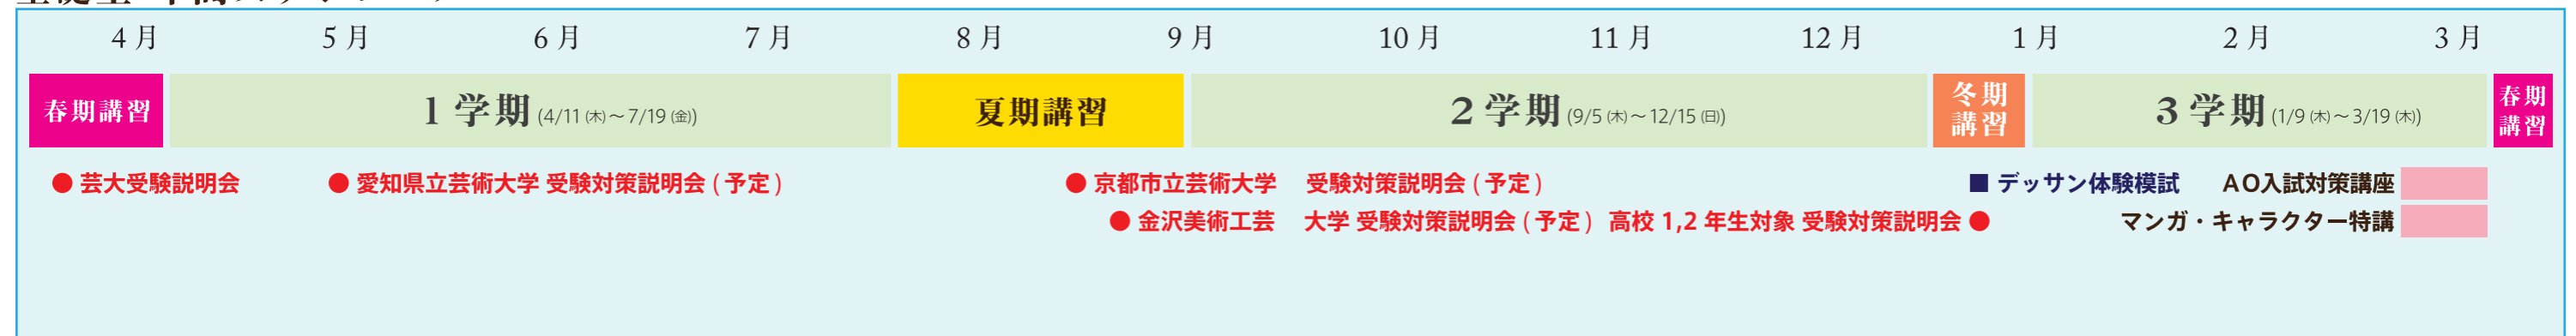

年間総合予定

受験対策はまず1年間の計画づくりから始まります。

通常授業 + 講習 + 模試の三位一体で「この時期に何をすべきか」をいつも見つめながら一歩、一歩前進していきましょう。

受験生 年間スケジュール

入試スケジュール

基礎生 年間スケジュール

講習・イベント

春期講習 無料

国公立芸大、私立芸大、美術系高校の対策授業を体験する3週間。大学の教授による体験授業がaskの教室で受講できます!なんと授業料無料!進路相談会やask授業料減免の特待生試験もこの時期に行っています。

夏期講習

約1ヶ月半の期間のうち、各自が決めた受講スケジュールで、志望校の実戦対策や個別課題を行います。前期(1学期)で養った基礎力を試す期間。私大志望者はAO入試の対策も行います。

公開講座

AO入試対策や、マンガ・キャラクター系専攻の受験対策、推薦対策など、1講座から受講可能です。各講座の詳細は、案内チラシやHPにてご確認いただけます。