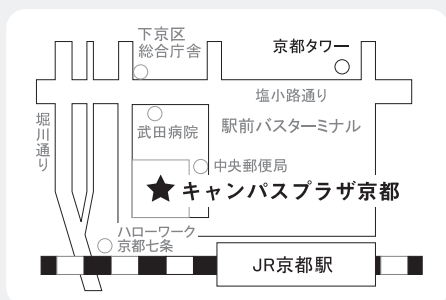

# 美術系大学 受験対策説明会

事前申込制 / 参加費無料

実技・学科両方の疑問を1日で解決! ✨

実技 | 京都アートスクール

- ◆ 美大芸大の紹介と入試対策について
- ◆ 卒業生からの話(自身の受験を振り返って)
- ◆ 講師と卒業生による個別相談
- ◆ 合格再現作品・対策作例展示

学科 | 京進の大学受験TOPΣ

- ◆ 大学入学共通テスト対策について
- ◆ 担当者による個別相談

日時

2024.11/24日

13:30~16:30 (受付13:00~)

対象

高校1・2年生、保護者の方、高校教員の方

概要

事前申込制・参加費無料 / 定員220名

会場

キャンパスプラザ京都  
4F第2講義室

美大芸大について知りたい! そんなあなたへ受験に必要なあれこれを京都アートスクールがわかりやすくお伝えします。

また、京進の大学受験TOPΣの進路相談専門スタッフの方より、気になる大学入学共通テストについて徹底解説!

美大芸大が気になる方はぜひご参加ください!

申込方法

京都アートスクールHPから  
お申し込みください

6カ月後の自分が楽しみになる!